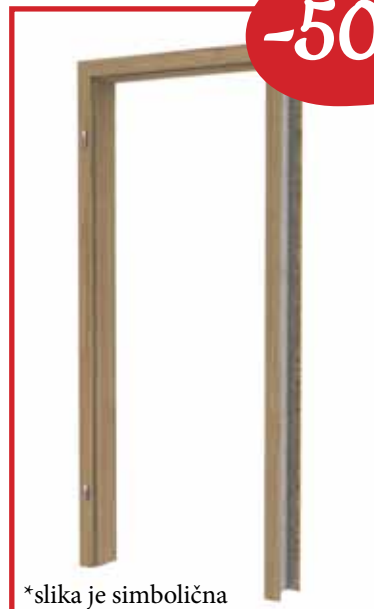

*slika je simbolična

MODEL PODBOJA:

6189728

PO SMS14 HG CPL2

150X850X2090 BR L

~~REDNA CENA:~~

~~**256,20 €/KOS**~~

ZNIŽANA CENA:

128,10 €/KOS

CENA VELJA ZA PODBOJ BREZ
VRATNEGA KRILA

POSLOVALNICA:

KOPER

KONTAKT:

Šmarska cesta 5b

T: 05 994 57 73, 05 639 20 41

M: 030 707 322

E: poslovalnica.koper@lip-bled.si