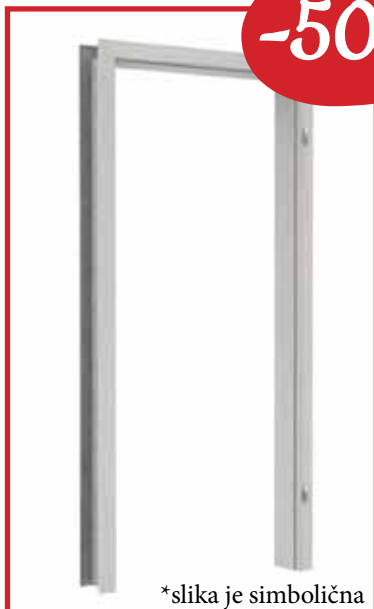

M: 030 707 322

E: poslovalnica.koper@lip-bled.si

-50%

*slika je simbolična

MODEL PODBOJA:

1178639

PO SMS14 BE CPL11

280X740X2000 BR D 11