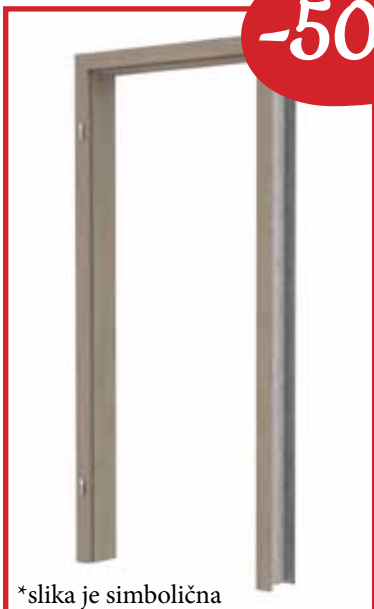

-50%

*slika je simbolična

MODEL PODBOJA:

1178641

PO SMS14 B0 CPL3

150X750X2000 BR L 11

POSEBNOSTI:

TRODELNA NASADILA

~~REDNA CENA:~~

~~**231,80 €/KOS**~~

ZNIŽANA CENA:

115,90 €/KOS

CENA VELJA ZA PODBOJ BREZ
VRATNEGA KRILA

POSLOVALNICA:

KOPER

KONTAKT:

Šmarska cesta 5b

T: 05 994 57 73, 05 639 20 41

M: 030 707 322

E: poslovalnica.koper@lip-bled.si

-50%