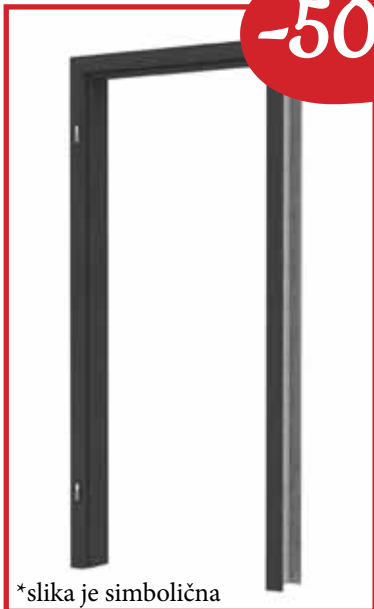

-50%

*slika je simbolična

MODEL PODBOJA:

373373

PO SM014 HL CPL2

100X850X2100 BR L

~~REDNA CENA:~~

~~**203,98 €/KOS**~~