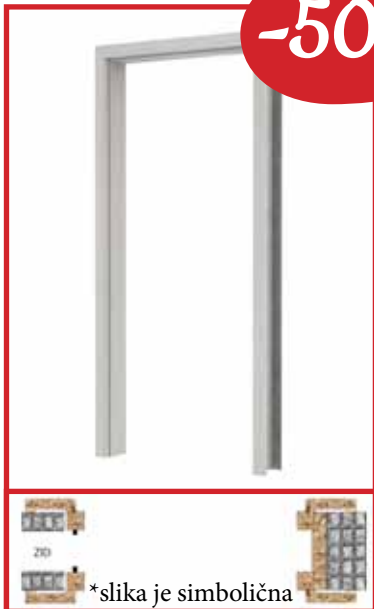

*slika je simbolična

MODEL PODBOJA:

775004

PO SMS14 DVS2 GLAD BE

CPL11 125X750X2000 DVS

25

POSEBNOSTI:

DRSNI PODBOJ V STENO

~~REDNA CENA:~~

~~**344,04 €/KOS**~~

ZNIŽANA CENA:

172,02 €/KOS

CENA VELJA ZA PODBOJ BREZ
VRATNEGA KRILA

POSLOVALNICA:

KOPER

KONTAKT:

Šmarska cesta 5b

T: 05 994 57 73, 05 639 20 41

M: 030 707 322

E: poslovalnica.koper@lip-bled.si

-50%